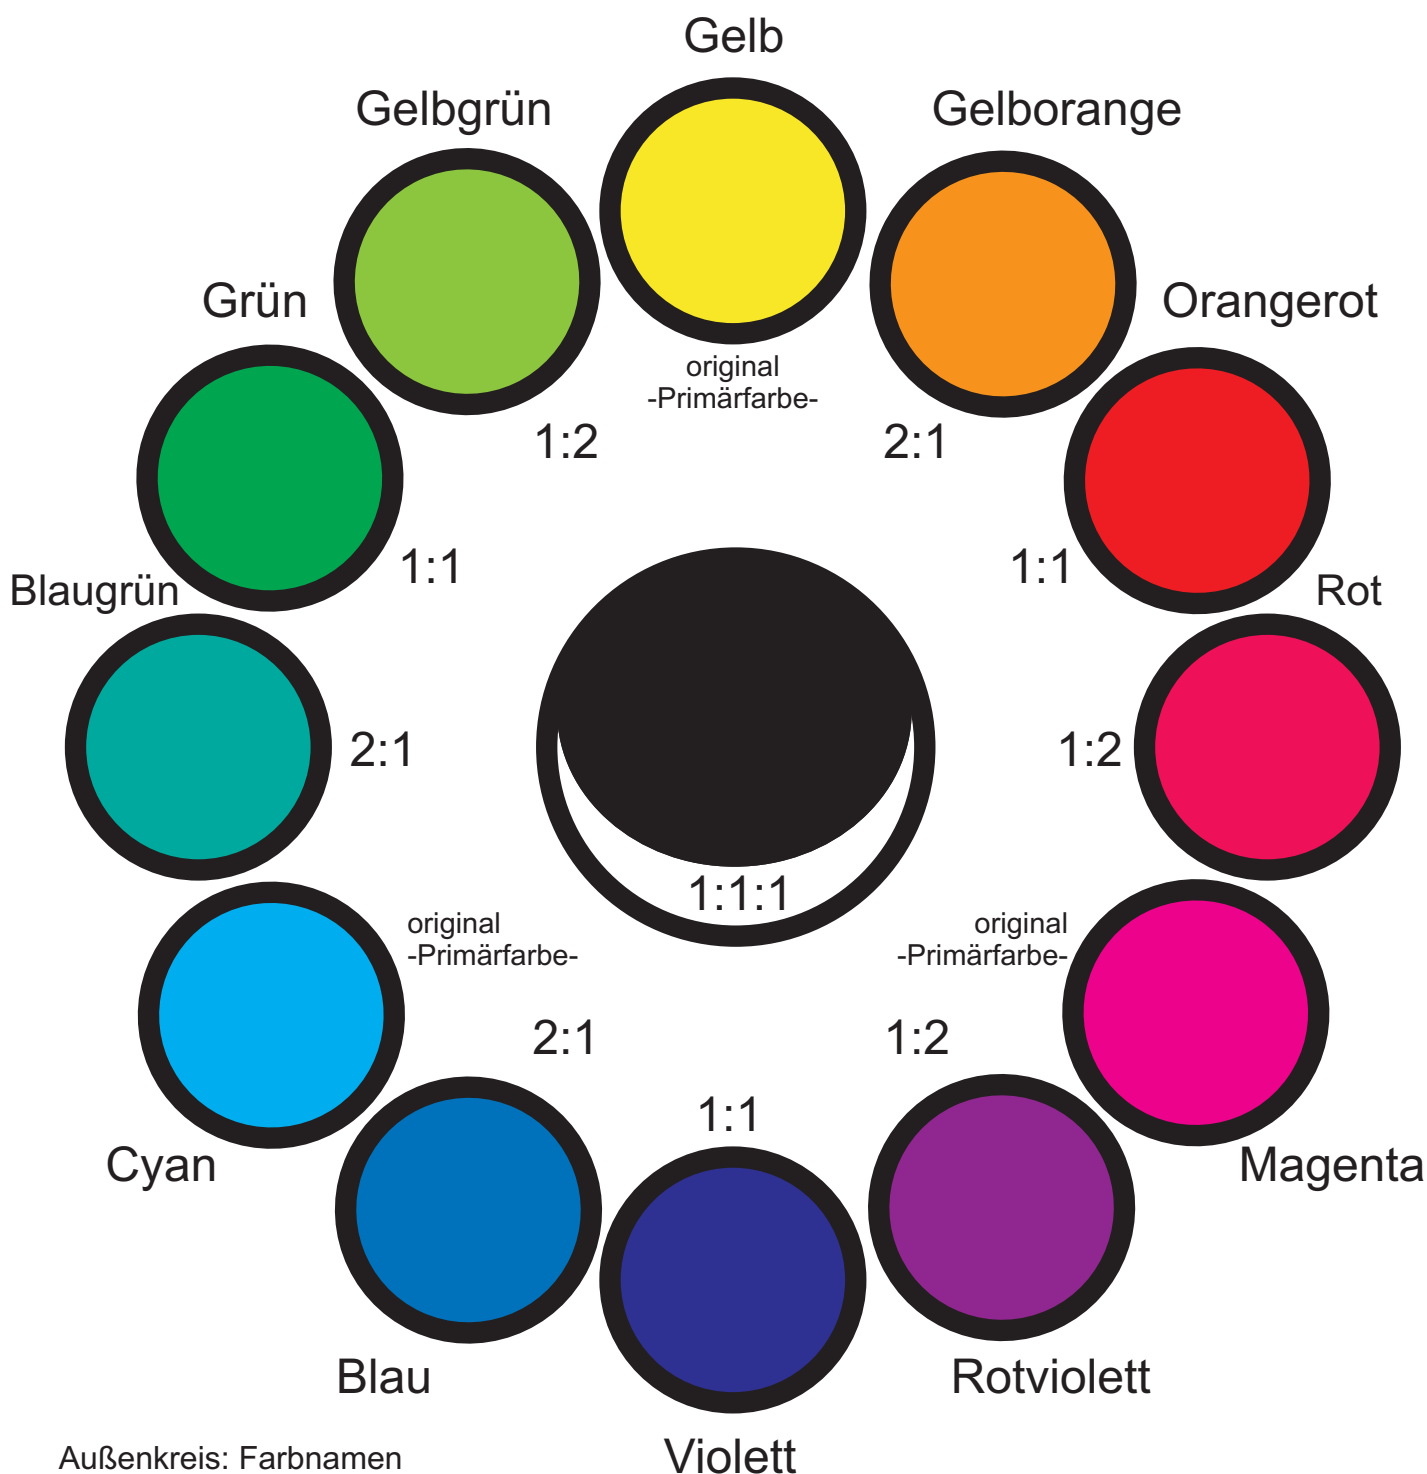

# Farbkreismodell (CMYK\*)

Deckfarbenlehre mit dem Pelikan Deckfarbkasten K12 nach **DIN 5023**

Außenkreis: Farbnamen

Innenkreis: Mischverhältnisse  
(Angabe in Verhältnis)

(\* CMYK = Cyanblau, Magentarot, Yellow (Gelb) und Black (Schwarz))