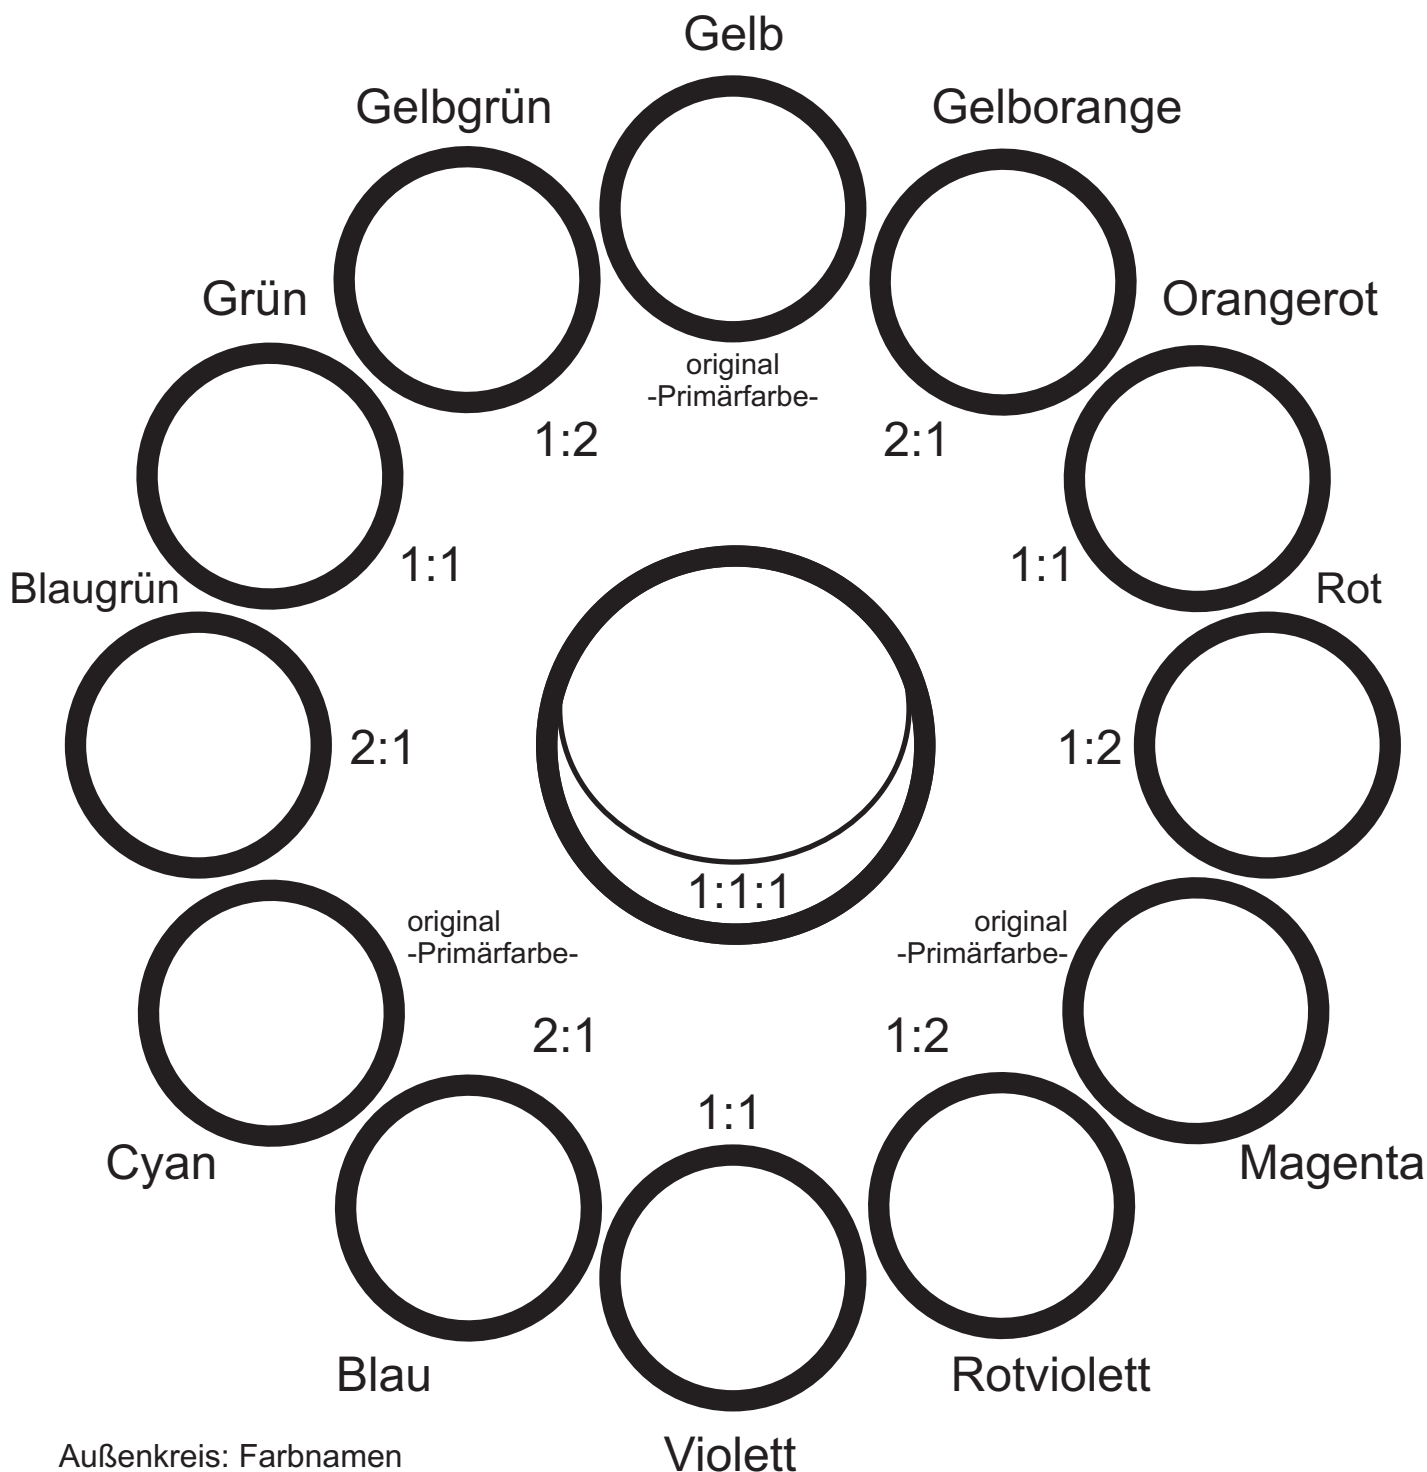

# Farbkreismodell (CMYK\*)

Deckfarbenlehre mit dem Pelikan Deckfarbkasten K12 nach **DIN 5023**

Außenkreis: Farbnamen

Innenkreis: Mischverhältnisse  
(Angabe in Verhältnis)

(\* CMYK = Cyanblau, Magentarot, Yellow (Gelb) und Black (Schwarz))